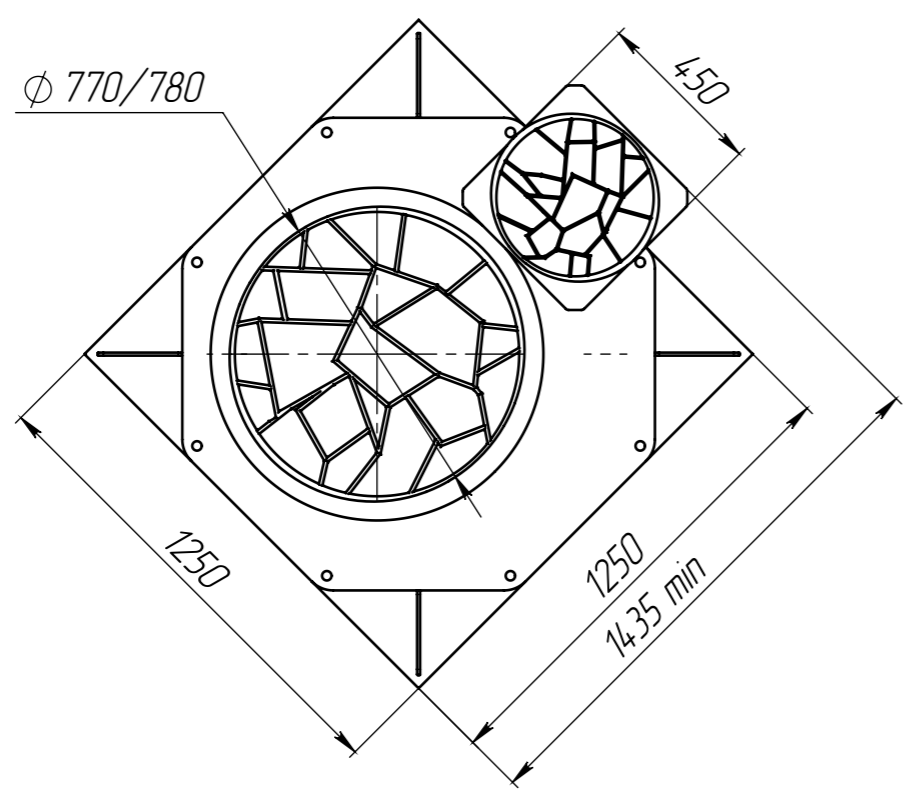

Перв. примен.  
 Novo Eko 5 midi ГЧ

Справ. №  
 Подп. и дата  
 Инв. № дубл.  
 Инв. № инв. №  
 Подп. и дата  
 Инв. № подл.

Novo Eko 5 midi ГЧ

Размеры для справок.

				<b>Novo Eko 5 midi ГЧ</b>			
Изм.	Лист	№ докум.	Подп.	Дата	Лит.	Масса	Масштаб
Разраб.	-	-	-	18.01.2023		152.8	1:20
Пров.	-	-	-	-			
Т.контр.	-	-	-	-			
Н.контр.	-	-	-	-			
Утв.	-	-	-	-			
Габаритный чертеж					Лист	Листов 1	
Копировал					 Формат А3		