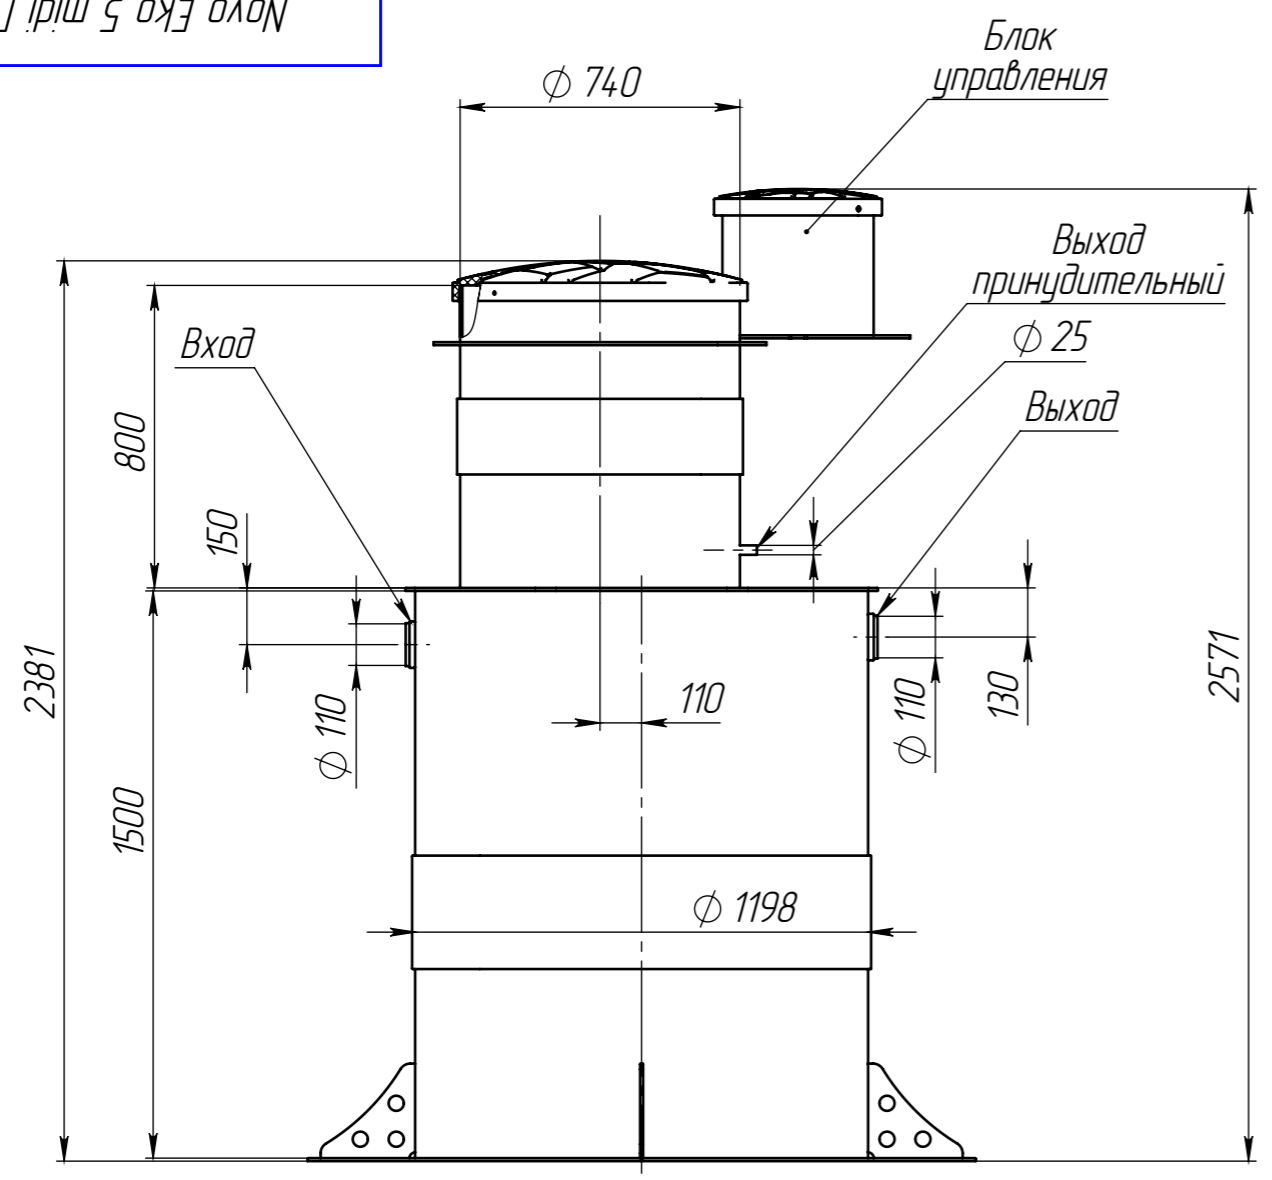

Перв. примен.  
 Novo Eko 5 midi ГЧ

Справ. №  
 Подп. и дата  
 Инв. № дубл.  
 Инв. № инв. №  
 Подп. и дата  
 Инв. № подл.

Novo Eko 5 midi ГЧ

Размеры для справок.

				<b>Novo Eko 5 midi ГЧ</b>			
Изм.	Лист	№ докум.	Подп.	Дата	Лит.	Масса	Масштаб
Разраб.	-	-	-	18.01.2023		152.8	1:20
Пров.	-	-	-	-			
Т.контр.	-	-	-	-			
Н.контр.	-	-	-	-			
Утв.	-	-	-	-			
Габаритный чертеж					Лист	Листов 1	
Копировал					 Формат А3		