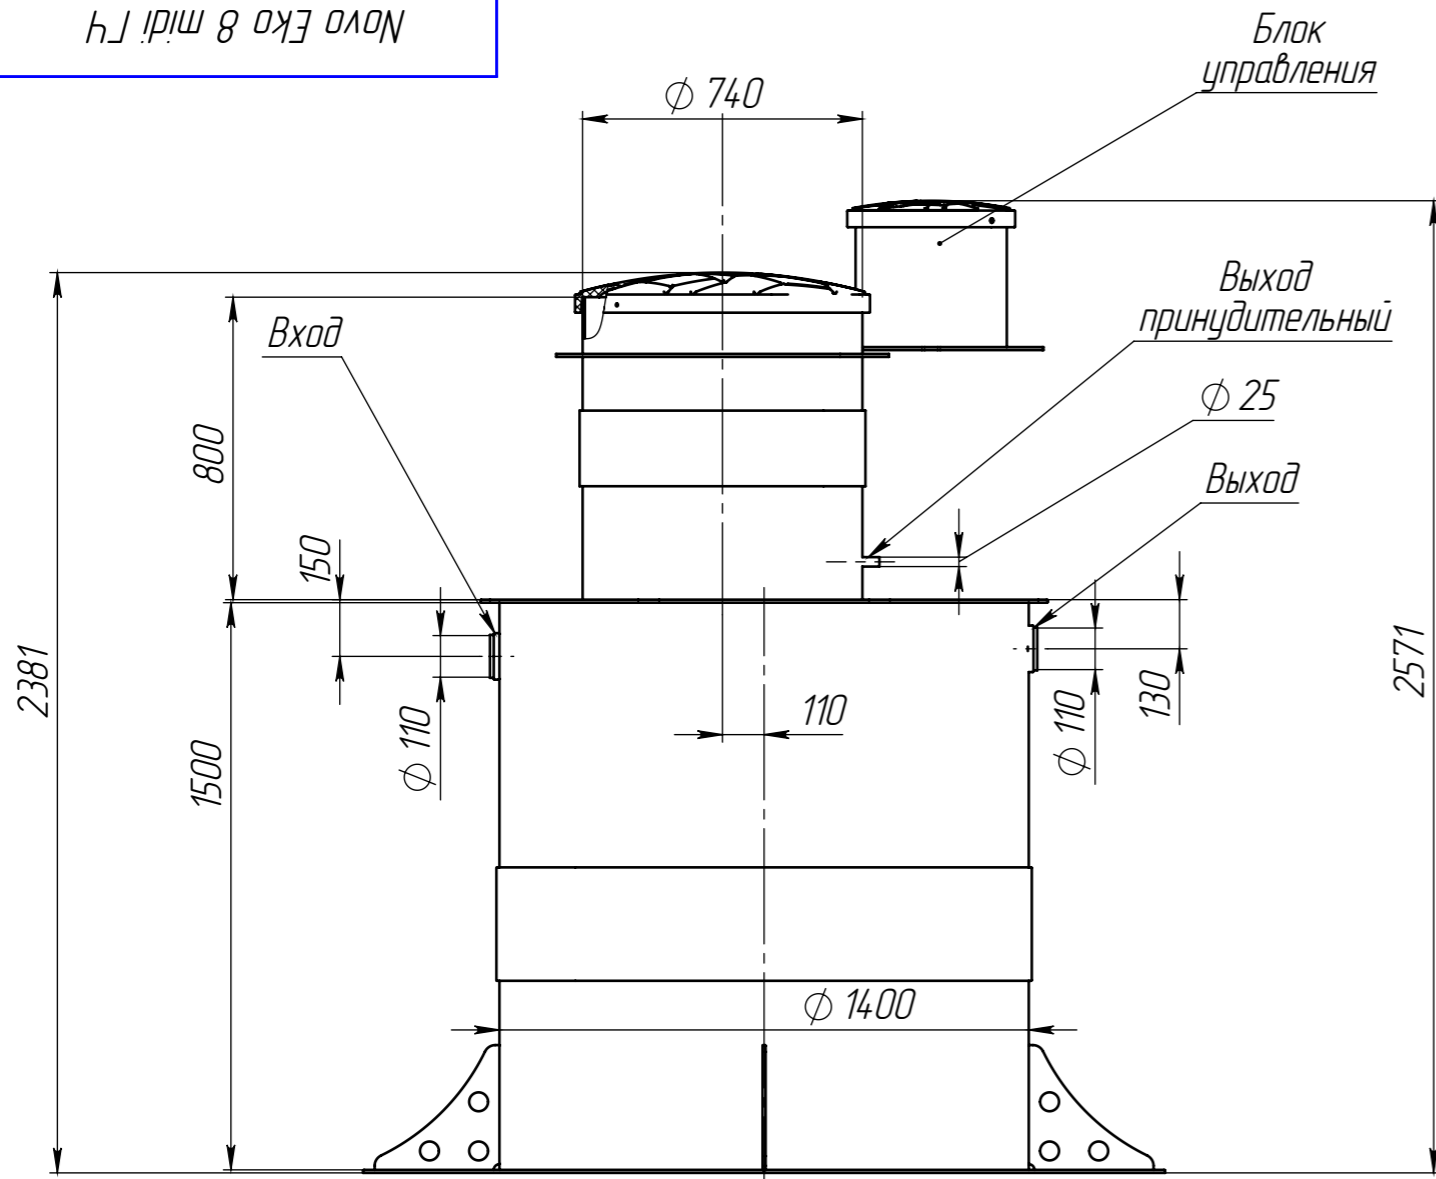

Перв. примен.	Справ. №	Подп. и дата	Взам. инв. №	Инв. № дубл.	Подп. и дата	Инв. № подл.
Novo Eko 8 midi ГЧ						

Novo Eko 8 midi ГЧ

Размеры для справок.

				Novo Eko 8 midi ГЧ			
				Габаритный чертеж			
Изм.	Лист	№ докум.	Подп.	Дата	Лит.	Масса	Масштаб
Разраб.	-			19.01.2023		173.5	1:20
Пров.	-						
Т.контр.	-						
Н.контр.	-						
Утв.	-						
					Лист 1		Листов 1