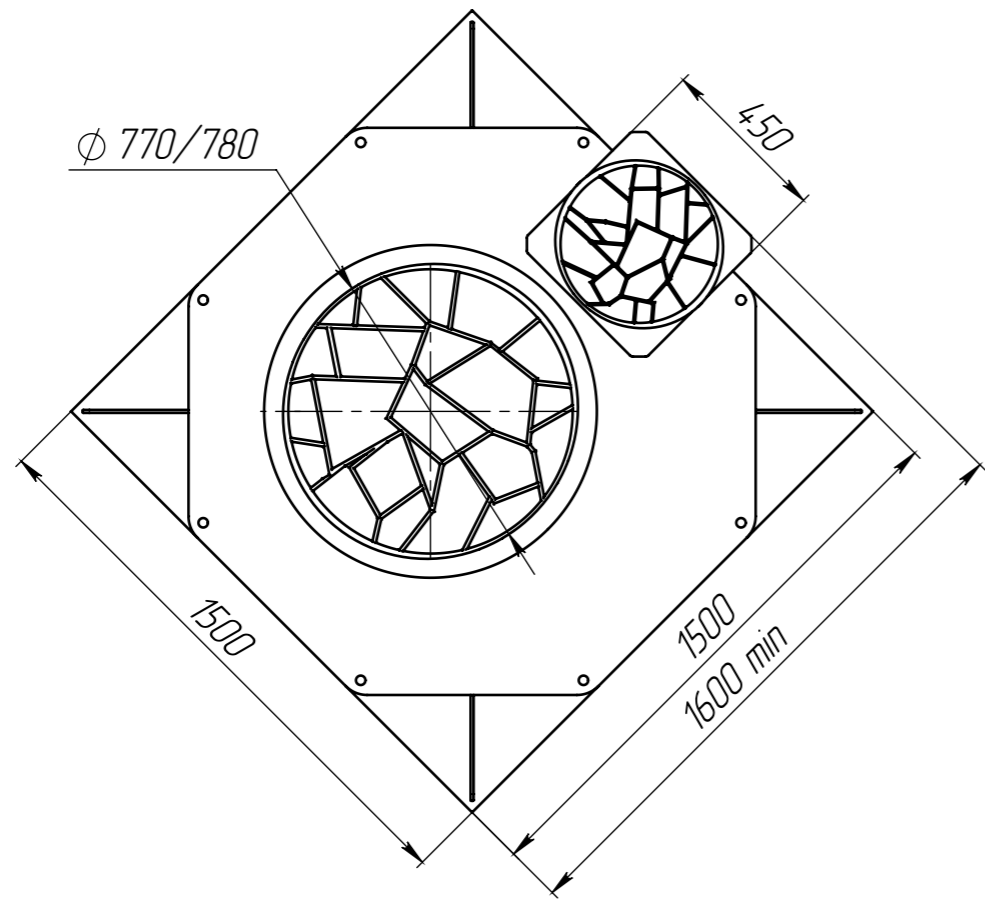

Перв. примен.	Справ. №	Подп. и дата	Взам. инв. №	Инв. № дубл.	Подп. и дата	Инв. № подл.
Novo Eko 8 midi ГЧ						

Novo Eko 8 midi ГЧ

Размеры для справок.

				Novo Eko 8 midi ГЧ			
				Габаритный чертеж			
Изм.	Лист	№ докум.	Подп.	Дата	Лит.	Масса	Масштаб
Разраб.	-			19.01.2023		173.5	1:20
Пров.	-						
Т.контр.	-						
Н.контр.	-						
Утв.	-						
					Лист 1		Листов 1